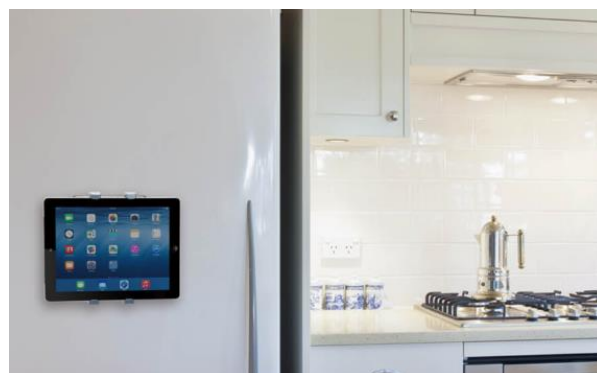

Профессиональное массажное оборудование

Универсальный держатель для планшета Yamaguchi Touch

НОВИНКА

Универсальный держатель для планшета Yamaguchi Touch это совершенно новый эргономичный и стильный вид крепления с раздвижными фиксаторами для установки устройств с разной диагональю экрана. Yamaguchi Touch – это инновационная модель с уникальной силиконовой присоской, благодаря которой происходит надежная фиксация Вашего устройства на любой достаточно гладкой поверхности.

Преимущества:

- Подходит для всех планшетов размером 7"-13"
- Современный и высококачественный пластик
- Уникальная силиконовая присоска легко и быстро закрепляет держатель на любую гладкую поверхность
- Раздвижная часть держателя надежно фиксирует планшет
- Возможность вращения планшета на 360 градусов
- Возможность настройки максимально удобного угла наклона и обзора
- Доступность всех портов и разъемов планшета
- Эргономичный дизайн
- Подходит для использования в машине, дома, офисе и т.д.